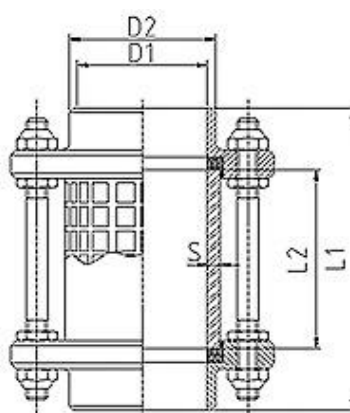

### Latarka

DN	D1	D2	L1	L2	S	Waga (kg)
10	10	14	88	60	2,5	0,250
15	16	20	88	60	2,5	0,300
20	20	24	88	60	3	0,730
25	26	30	98	70	3	0,750
32	32	36	104	70	3	0,760
40	38	42	112	70	5	1,080
50	50	54	112	70	5	1,340
65	66	70	127	85	5	1,900
80	81	85	135	85	5	2,350
100	100	104	169	115	5	2,800
125	125	129	202	160	7	6,350
150	150	154	216	170	9	7,110