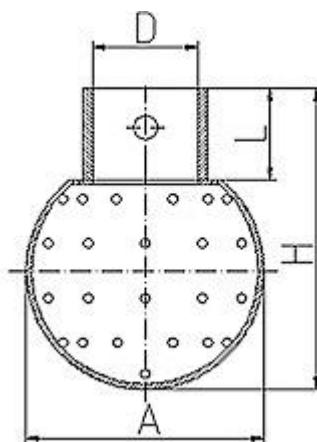

Art. 065

Głowica myjąca z zawleczką

DN	A	D	H	L	Waga (kg)
10	24	12,2	37,5	17	0,026
15	40	18,2	42	18	0,038
20	40	22,2	53	21	0,060
25	64	28,2	80,5	24	0,178
32	64	34,2	82	24	0,166
40	64	40,2	68	24	0,174
50	90	52,2	104,6	28	0,332