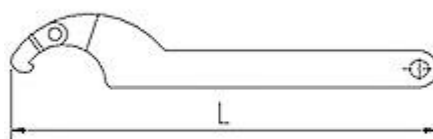

### Klucz hakowy

DN	L		Waga (kg)
10-20	175	Typ35/60	0,090
25-40	290	Typ60/90	0,290
50-100	290	Typ90/155	0,430
125-150	400	Typ155/230	0,580