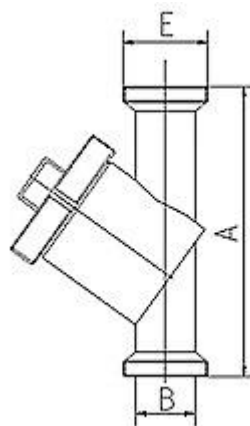

Art. 070

Osadnik

DN	A	B	E	Waga (kg)
25	163	26	Rd 52x1/6"	3,700
32	180	32	Rd 58x1/6"	4,350
40	210	38	Rd 65x1/6"	5,200
50	220	50	Rd 78x1/6"	7,000
65	280	66	Rd 95x1/6"	9,100
80	320	81	Rd 110x1/4"	11,100
100	370	100	Rd 130x1/4"	13,080

Dostępna wielkość oczek: 2.0, 1.5, 1.0, 0.5, 0.4, 0.25, 0.1 mm