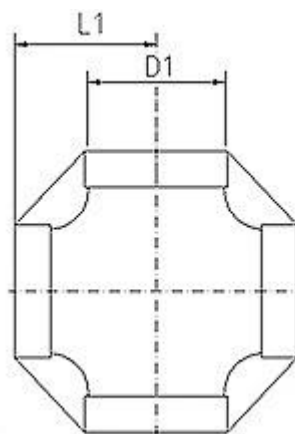

Art. 074

Czwórnik

DN	D1	L1	Waga (kg)
8	1/4"	18,8	0,072
10	3/8"	24,5	0,103
15	1/2"	28	0,144
20	3/4"	33,4	0,249
25	1"	38,3	0,435
32	1.1/4"	44	0,701
40	1.1/2"	49	0,768
50	2"	56,5	1,258