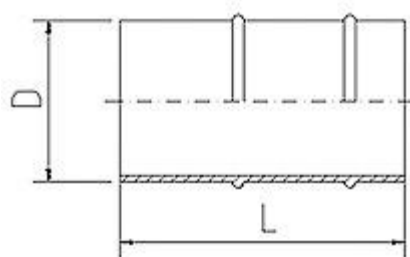

Art. 014

Tuleja do węża

DN	D	L	Waga (kg)
15	18	50	0,010
20	22	50	0,010
25	28	60	0,030
32	34	70	0,050
40	40	80	0,070
50	52	90	0,120
65	70	100	0,280
80	85	110	0,420
100	104	120	0,575