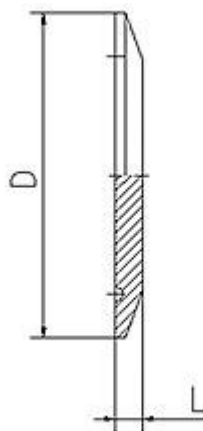

Art. 028

Zašlepka do złącza klamrowego

DN	D	L	Waga (kg)
10-20	34	6,5	0,030
25-40/1-1,5"	50,5	6,5	0,080
50/2"	64	6,5	0,130
2,5"	77,5	6,5	0,200
65/3"	91	6,5	0,310
80	106	6,5	0,470
100/4"	119	8	0,610
125	155	8	1,480
150	183	11	2,110
200	233,5	11	3,200