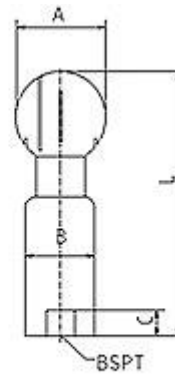

Art. 066

Głowica myjąca obrotowa

1" - 2"

1/2" - 3/4"

DN	A	B	C	L	Waga (kg)
1/2"	53	37,6	12,5	130	0,392
3/4"	53	37,6	12,5	138,6	0,404
1"	53	37,5	12,5	138	0,486
1 1/2"	63	47,5	15	168	0,698
2"	76	56,5	15	191	0,900