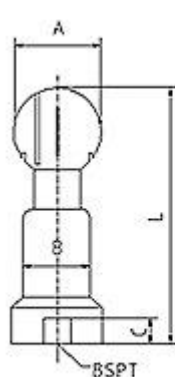

Art. 066

Głowica myjąca obrotowa

1" - 2"

1/2" - 3/4"

DN	A	B	C	L	Waga (kg)
1/2"	53	37,6	12,5	130	0,392
3/4"	53	37,6	12,5	138,6	0,404
1"	53	37,5	12,5	138	0,486
1 1/2"	63	47,5	15	168	0,698
2"	76	56,5	15	191	0,900