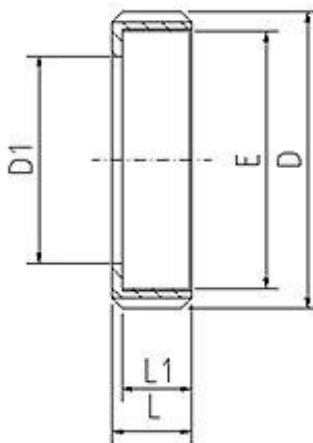

Art. 005

Nakrętka DIN 11851

DN	D	D1	L	L1	E	Waga (kg)
10	38	19	18	15	Rd 28 x 1/8"	0,060
15	44	25	18	15	Rd 34 x 1/8"	0,080
20	54	31	20	17	Rd 44 x 1/6"	0,110
25	63	36	21	18	Rd 52 x 1/6"	0,160
32	70	42	21	18	Rd 58 x 1/6"	0,190
40	78	49	21	18	Rd 65 x 1/6"	0,240
50	92	62	22	19	Rd 78 x 1/6"	0,320
65	112	80	25	21	Rd 95 x 1/6"	0,530
80	127	94	29	25	Rd 110 x 1/4"	0,720
100	148	115	31	26	Rd 130 x 1/4"	0,970
125	178	138	35	30	Rd 160 x 1/4"	1,380
150	210	164	40	34	Rd 190 x 1/4"	2,150