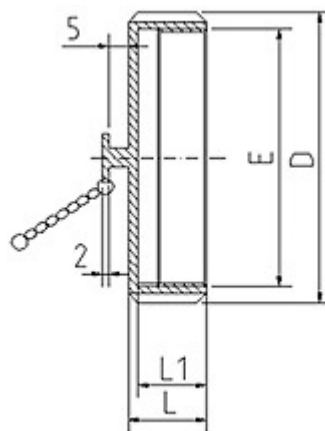

Art. 007

Nakrętka zaślepiająca z łańcuszkiem

DN	D	L	L1	E	Waga (kg)
10	38	18	15	Rd 28 x 1/8"	0,12
15	44	18	15	Rd 34 x 1/8"	0,15
20	54	20	17	Rd 44 x 1/6"	0,19
25	63	21	18	Rd 52 x 1/6"	0,25
32	70	21	18	Rd 58 x 1/6"	0,29
40	78	22	18	Rd 65 x 1/6"	0,33
50	92	25	19	Rd 78 x 1/6"	0,46
65	112	29	21	Rd 95 x 1/6"	0,85
80	127	31	25	Rd 110 x 1/4"	1,11
100	148	35	26	Rd 130 x 1/4"	1,53
125	178	40	30	Rd 160 x 1/4"	2,12
150	210	44	34	Rd 190 x 1/4"	3,40